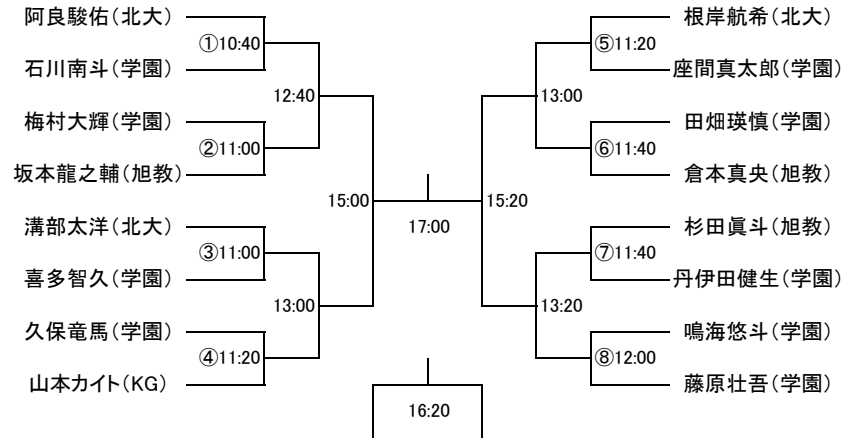

ビギナーズトーナメント2022 大会ドロー

男子

男子プレート

女子

女子プレート

※初戦敗退者だった場合のみ

注意事項

- ・大会当日から2週間前の期間中に発熱などがあった方は、出場をお控えください。
- ・3コートを待機場所として開放します。館内での食事は必ず3コートをお願いします。

- ・試合を行う時はマスクを外しても大丈夫ですが、それ以外はマスクの着用をお願いします。
- ・帯同者は出場選手1名に対して1名までとします。