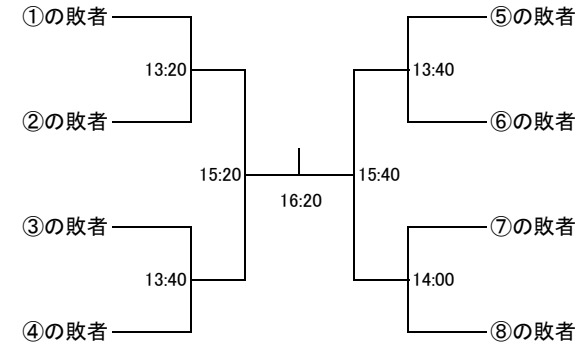

ビギナーズトーナメント2022 大会ドロー

男子

男子プレート

女子

女子プレート

※初戦敗退者だった場合のみ

注意事項

- ・大会当日から2週間前の期間中に発熱などがあった方は、出場をお控えください。
- ・3コートを待機場所として開放します。館内での食事は必ず3コートをお願いします。

- ・試合を行う時はマスクを外しても大丈夫ですが、それ以外はマスクの着用をお願いします。
- ・帯同者は出場選手1名に対して1名までとします。