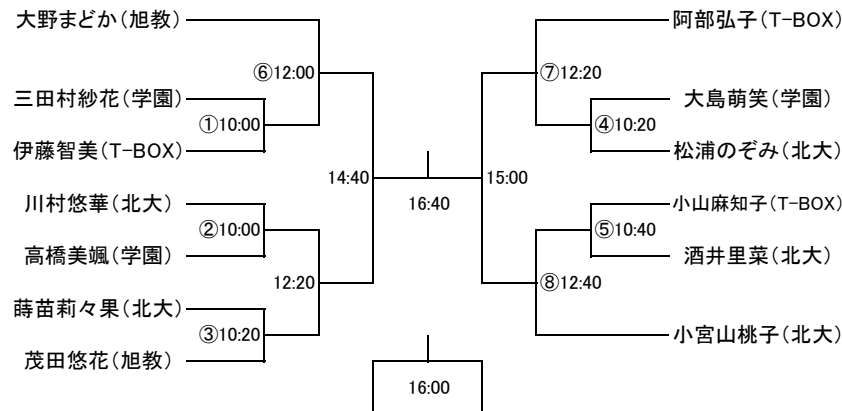

ビギナーズトーナメント2022 大会ドロー

男子

男子プレート

女子

女子プレート

※初戦敗退者だった場合のみ

注意事項

- ・大会当日から2週間前の期間中に発熱などがあった方は、出場をお控えください。
- ・3コートを待機場所として開放します。館内での食事は必ず3コートをお願いします。

- ・試合を行う時はマスクを外しても大丈夫ですが、それ以外はマスクの着用をお願いします。
- ・帯同者は出場選手1名に対して1名までとします。