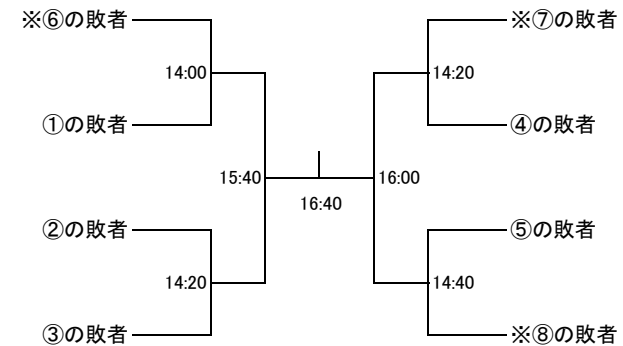

ビギナーズトーナメント2022 大会ドロー

男子

男子プレート

女子

女子プレート

※初戦敗退者だった場合のみ

注意事項

- ・大会当日から2週間前の期間中に発熱などがあった方は、出場をお控えください。
- ・3コートを待機場所として開放します。館内での食事は必ず3コートをお願いします。

- ・試合を行う時はマスクを外しても大丈夫ですが、それ以外はマスクの着用をお願いします。
- ・帯同者は出場選手1名に対して1名までとします。